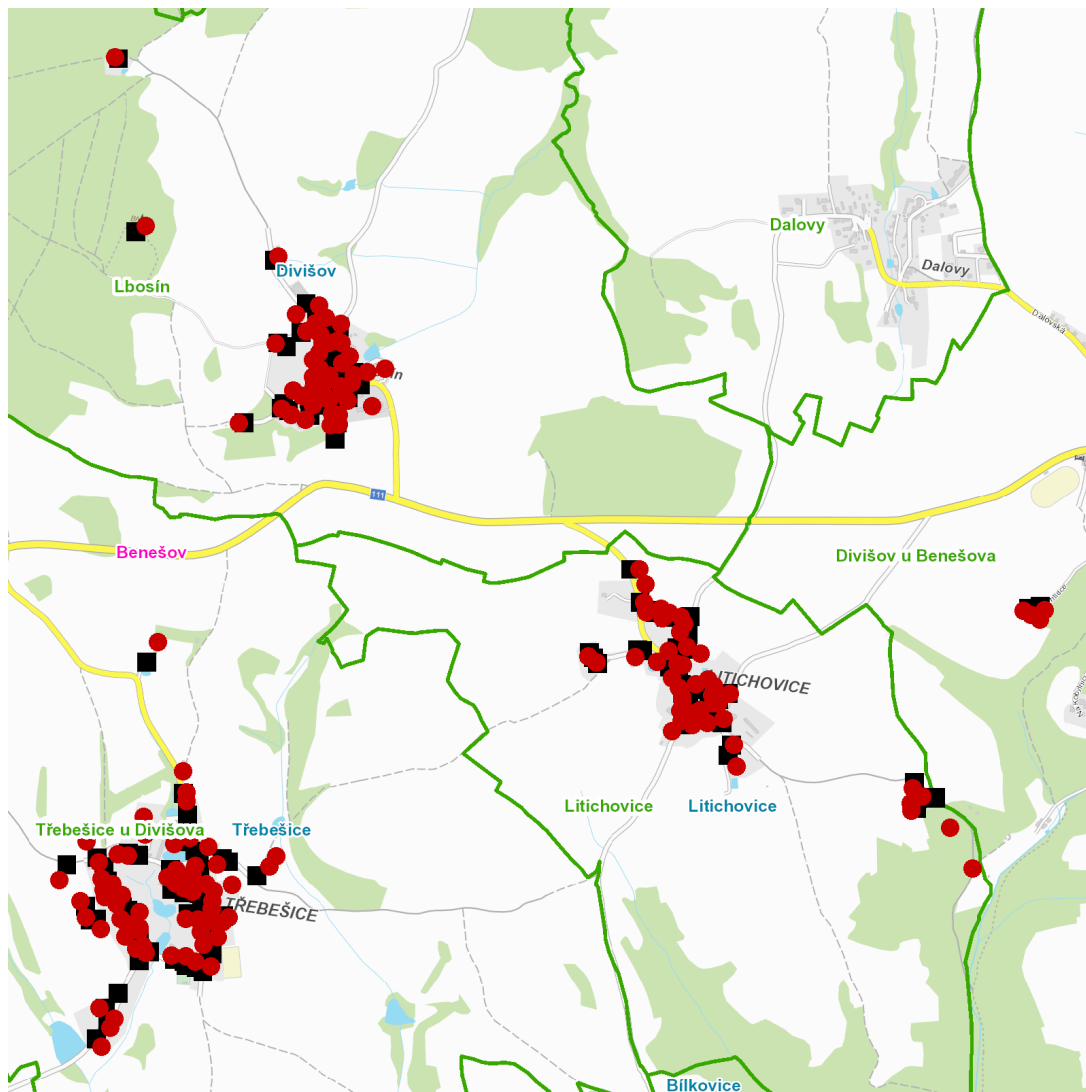

dne **27. 7. 2026** od **8:00** do **18:00** hodin

Plánovaná odstávka zahrnuje tyto lokality:**Divišov (okres Benešov)**část obce **Divišov****Na Vyhliďce: č. p. 454**část obce **Lbosín****č. p. 1-16, 18, 19, 21-27, 29-37, 39-43****č. ev. 3, 4, 5, 6**kat. území **Lbosín** (kód **679607**): **parcelní č. 29/2, 73, 81/1, 719/2, 1038**kat. území **Divišov u Benešova** (kód **626261**): **parcelní č. 1367/1, 1368/2, 1368/3****Litichovice (okres Benešov)****č. p. 1, 3-14, 16-25, 27-31, 33, 34, 35, 36, 38****č. ev. 1, 2, 3, 4, 6, 7, 9, 12**kat. území **Litichovice** (kód **685330**): **parcelní č. 803/3, 803/9, 803/16, 803/22, 822/3, 858/1****Třebešice (okres Benešov)****č. p. 1, 2, 4, 6, 7, 9, 11-17, 19, 21, 23, 25, 27-33, 35-52, 54, 55, 56, 58, 59, 60, 68****č. ev. 3-7, 10, 12, 14**kat. území **Třebešice u Divišova** (kód **769657**): **parcelní č. 261/23, 261/45, 261/49, 261/50, 427/2, 462, 575/5, 607/3, 607/14**

NEJDE VÁM ELEKTŘINA...

TIP: Registrujte se zdarma na www.cezdistribuce.cz/sluzba a informace o odstávkách elektřiny budete dostávat e-mailem nebo SMS. U poruch zasíláme SMS s předpokládanou dobou obnovení dodávek. | Aktuální stav dodávek elektřiny na konkrétní adrese zjistíte snadno, rychle a bez registrace na portále **Bez Štávy** (www.bezstavy.cz).

dne **27. 7. 2026** od **8:00** do **18:00** hodin

Orientační mapový podklad odstávkou dotčených lokalit

VYSVĚTLIVKY

- – adresy dotčené odstávkou elektřiny
- – místa připojení k elektrické síti dotčená odstávkou

INFORMACE ZASLÁNA

IDDS: qmpbeue (Městys Divišov)

IDDS: i5zanmi (Obec Litichovice)

IDDS: s97jdyu (Obec Třebešice)