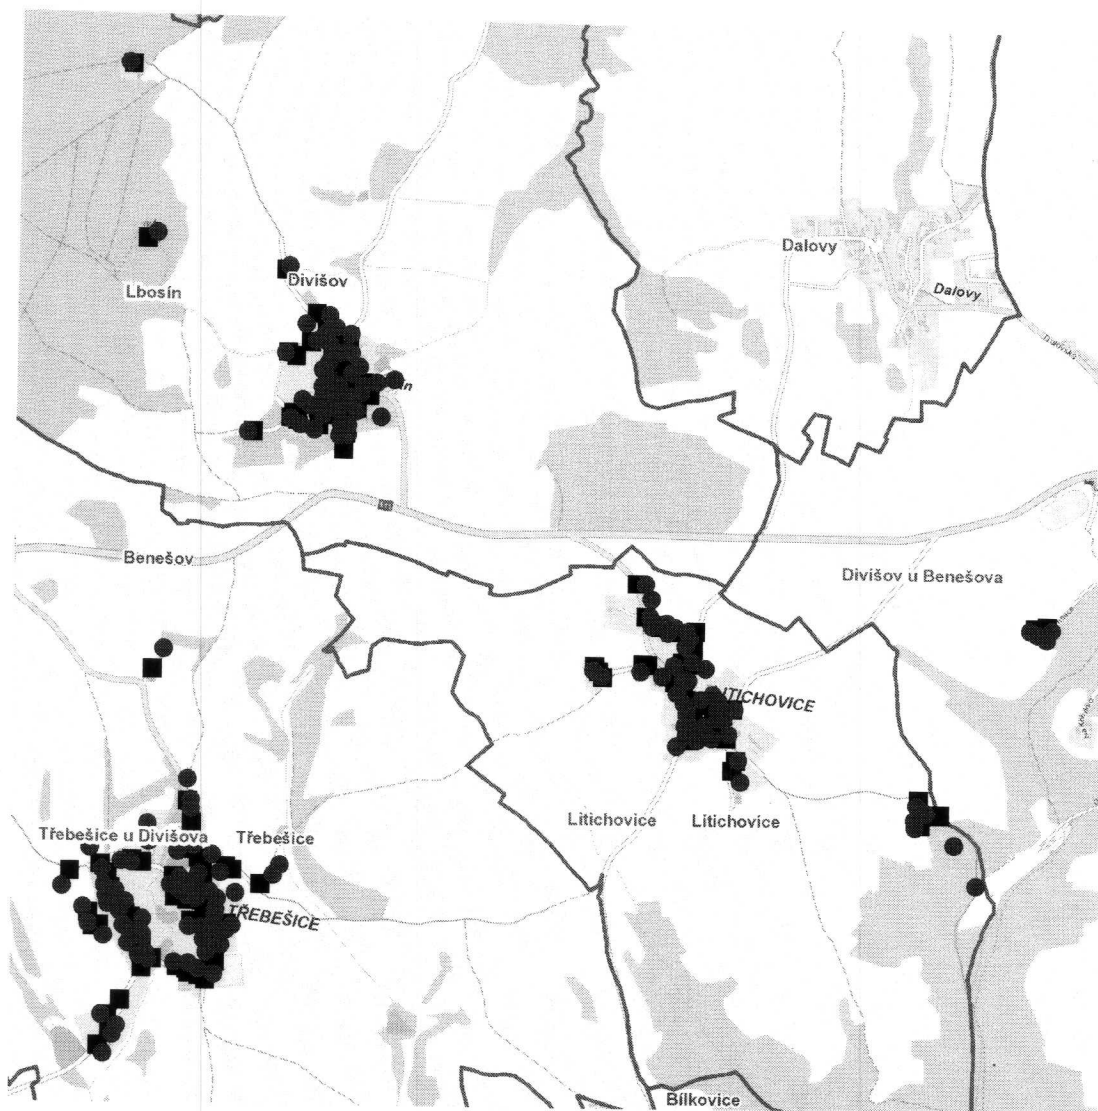


dne **16. 7. 2026** od **8:00** do **18:00** hodin

Plánovaná odstávka zahrnuje tyto lokality:**Divišov (okres Benešov)**část obce **Divišov****Na Vyhliďce: č. p. 454**část obce **Lbosín****č. p. 1-16, 18, 19, 21-27, 29-37, 39-43****č. ev. 3, 4, 5, 6**kat. území **Lbosín** (kód **679607**): **parcelní č. 29/2, 73, 81/1, 719/2, 1038**kat. území **Divišov u Benešova** (kód **626261**): **parcelní č. 1367/1, 1368/2, 1368/3****Litichovice (okres Benešov)****č. p. 1, 3-14, 16-25, 27-31, 33, 34, 35, 36, 38****č. ev. 1, 2, 3, 4, 6, 7, 9, 12**kat. území **Litichovice** (kód **685330**): **parcelní č. 803/3, 803/9, 803/16, 803/22, 822/3, 858/1****Třebešice (okres Benešov)****č. p. 1, 2, 4, 6, 7, 9, 11-17, 19, 21, 23, 25, 27-33, 35-52, 54, 55, 56, 58, 59, 60, 68****č. ev. 3-7, 10, 12, 14**kat. území **Třebešice u Divišova** (kód **769657**): **parcelní č. 261/23, 261/45, 261/49, 261/50, 427/2, 462, 575/5, 607/3, 607/14**

dne **16. 7. 2026** od **8:00** do **18:00** hodin

Orientační mapový podklad odstávkou dotčených lokalit

VYSVĚTLIVKY

- – adresy dotčené odstávkou elektřiny
- – místa připojení k elektrické síti dotčená odstávkou

INFORMACE ZASLÁNA

IDDS: qmpbeue (Městys Divišov)

IDDS: i5zanmi (Obec Litichovice)

IDDS: s97jdyu (Obec Třebešice)