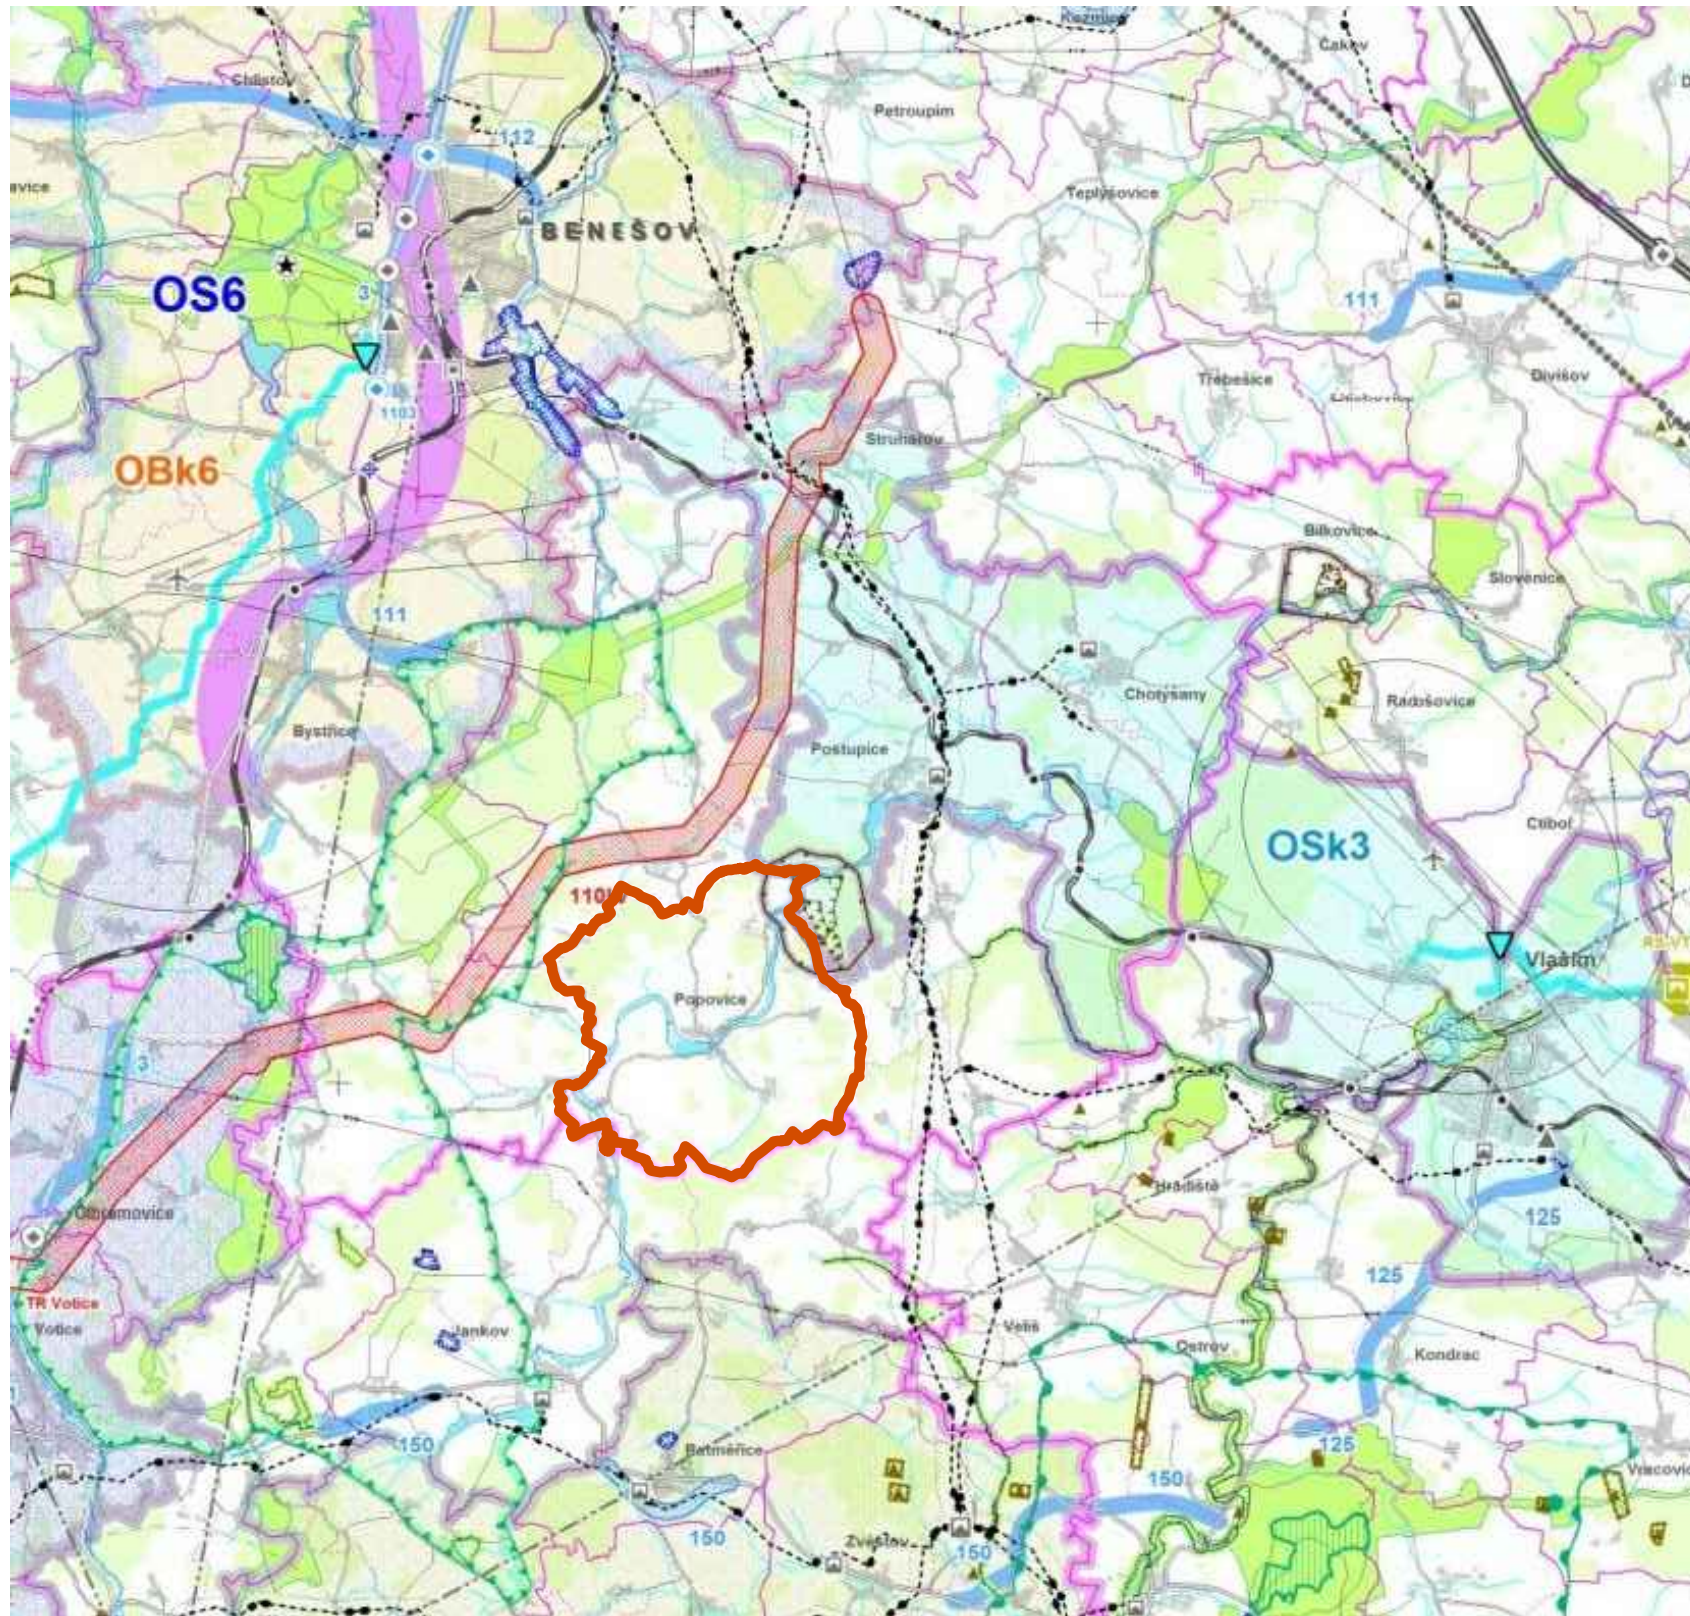

# ÚP POPOVICE - ŠIRŠÍ VZTAHY

## LEGENDA

SPRÁVNÍ ÚZEMÍ OBCE POPOVICE

SPRÁVNÍ ÚZEMÍ OBCE POPOVICE NA PODKLADĚ VÝŘEZU KOORDINAČNÍHO VÝKRESU ZÚR STŘEDOČESKÉHO KRAJE

	zpracovatel: Ing. arch. Ivana Tichá, Praha 7, Heřmanova 37	měřítko: <b>1:50 000</b>	
	zpracovatel: Ing. Pavel Mička, Praha 10, Pod Rapidem 422/2	datum: 01/2013	
	pořizovatel: OÚ Popovice	stupeň dok.: ÚZP	
ÚZEMNÍ PLÁN POPOVICE		č.paré:	č. výkresu:
		<b>II.2</b>	
ŠIRŠÍ VZTAHY			